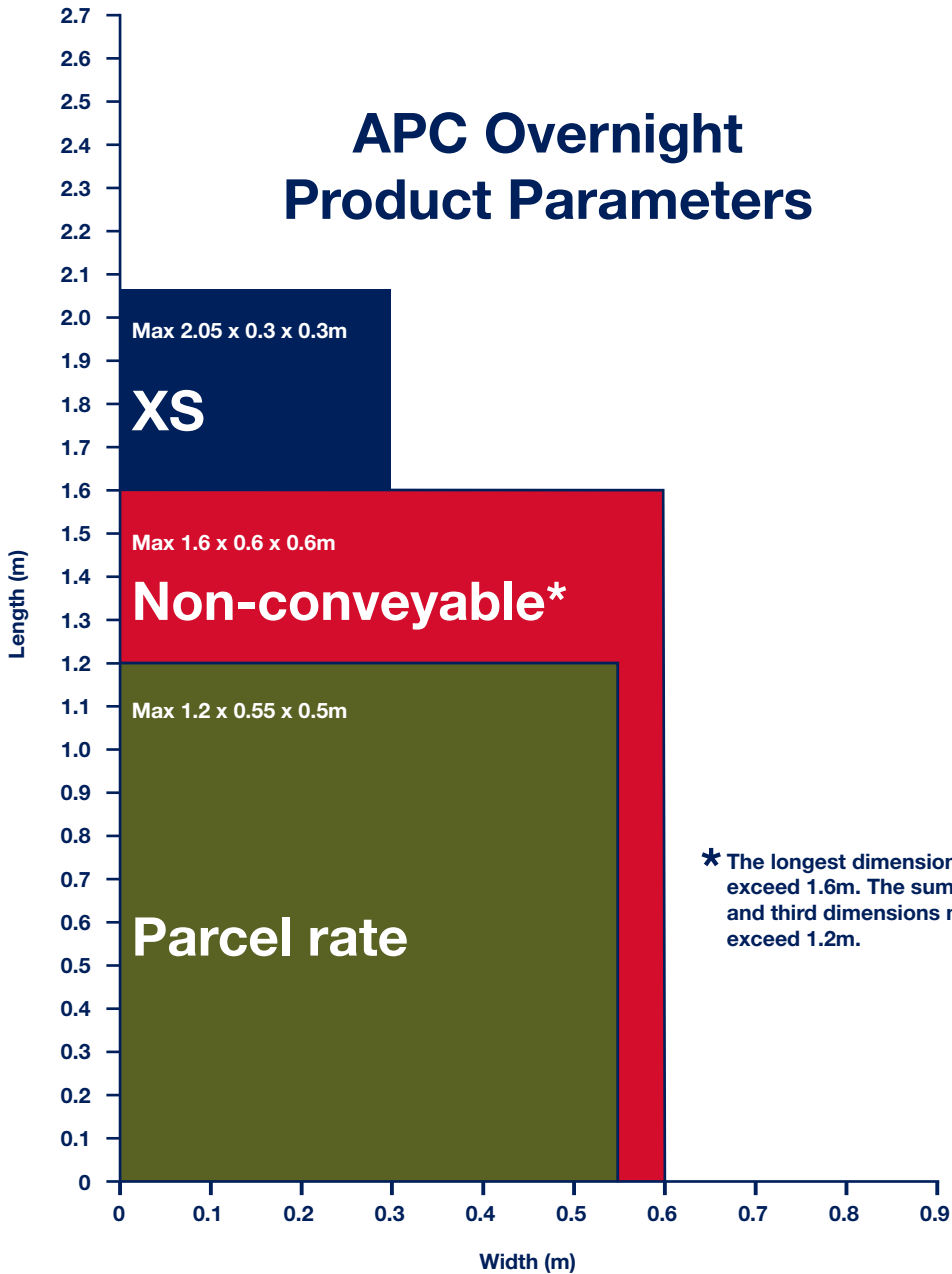

APC Overnight Product Parameters

Maximum weight per item 30 kilos